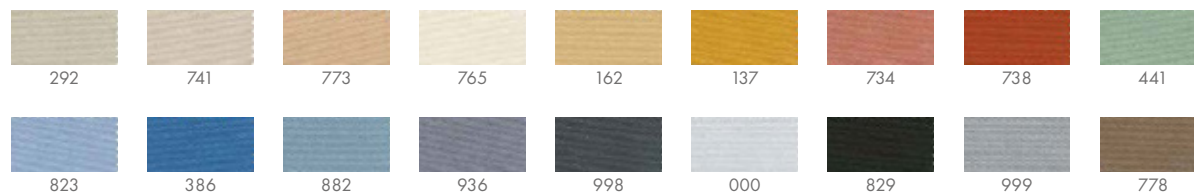

Plissé*

ScreenLine® plissés tussen het glas vormen een verduisteringssysteem uitgerust met horizontaal geplooid stoff, geplaatst in dubbele of driedubbele beglazing. De effectiviteit van de bescherming tegen overmatig zonlicht en de mate van verduistering van het interieur hangen af van de gekozen stof. Bij black-out stoffen is het mogelijk om het zonlicht volledig te blokkeren.

Kleurenpalet

Beschikbare kleuren voor plissés tussen het glas

* op aanvraag voor projecten