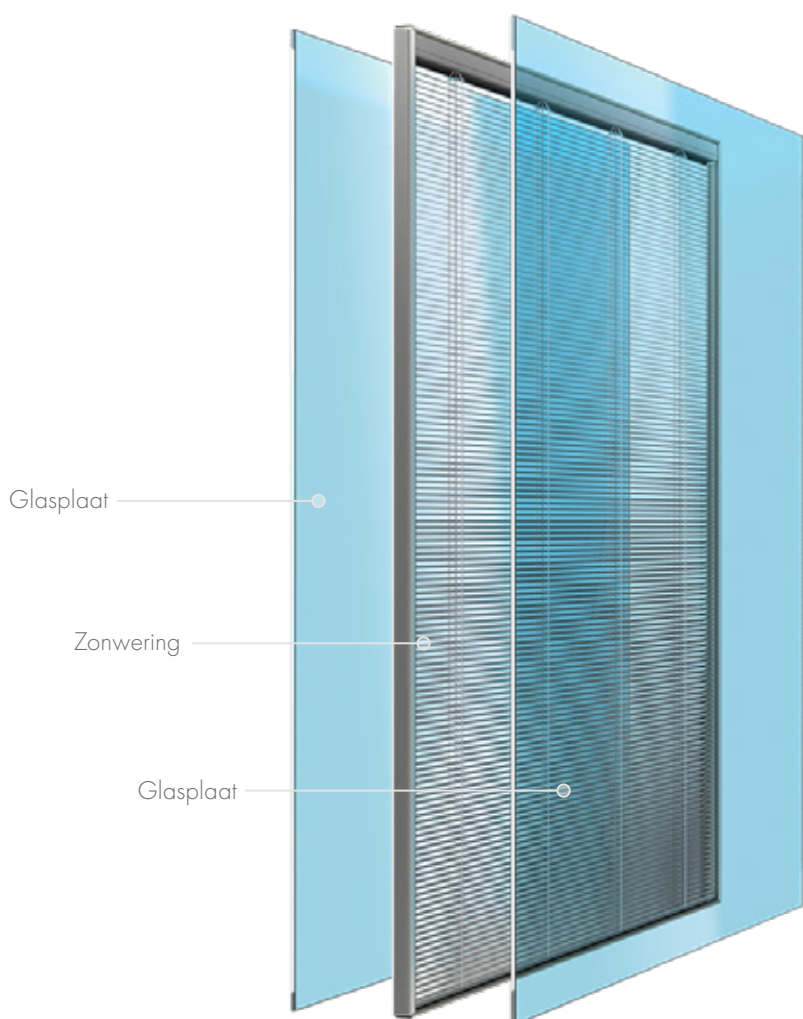

KOZIJNEN

PLATFORM.NL

+31653630297

aannemingsbedrijf.wagenaar@wxs.nl

PELLINI ZONWERING

GEÏNTEGREERDE ZONWERING TUSSEN HET GLAS

Comfort en esthetiek in uw eigen stijl dankzij geavanceerde technologie

In ScreenLine®-systemen bevindt elke zonwering (jaloezie of plissé) zich tussen de glasplaten, d.w.z. in de isolerende beglazing.

De beweging van de zonwering, ongeacht de bedieningsmethode, heeft geen negatieve invloed op de isolerende eigenschappen van het isolatieglas en vindt plaats in een volledig hermetisch afgesloten omgeving.

Soorten vullingen tussen het glas

Jaloezieën

Plissé*

* verkrijgbaar op speciale bestelling;
voor grote projecten

Jaloezieën

ScreenLine® jaloezieën tussen het glas zijn een gepatenteerd verduisteringssysteem bestaande fraaie, kantelbare lamellen, geplaatst in dubbele of driedubbele beglazing. De zonwering kan handmatig worden bediend met een koord of via een elektrische batterij-aandrijving gevoed door een zonnepaneel. Het optrekken en neerlaten van de lamellen maakt het mogelijk om de hoeveelheid licht binnen nauwkeurig aan te passen, de zichtbaarheid te beheren en uw privacy te waarborgen.

Kleurenpalet

Beschikbare kleuren voor jaloezieën tussen het glas

Plissé*

ScreenLine® plissés tussen het glas vormen een verduisteringssysteem uitgerust met horizontaal geplooid stoff, geplaatst in dubbele of driedubbele beglazing. De effectiviteit van de bescherming tegen overmatig zonlicht en de mate van verduistering van het interieur hangen af van de gekozen stof. Bij black-out stoffen is het mogelijk om het zonlicht volledig te blokkeren.